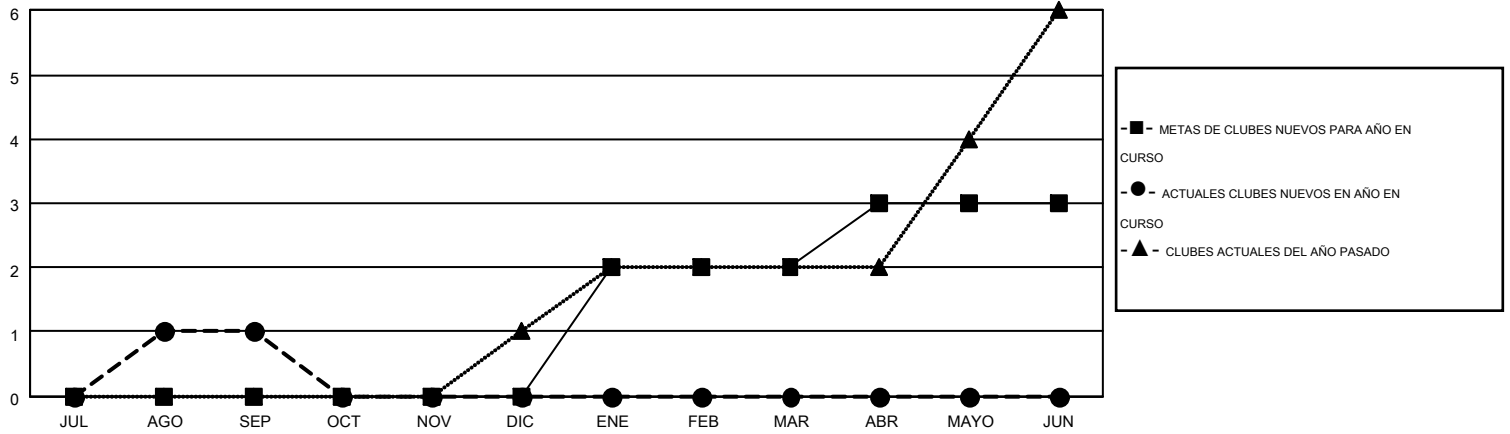

MONTHLY MEMBERSHIP PROGRESS REPORT

Results as of: 9/30/2015

Multiple District R

LOCATION: DOMINICAN REPUBLIC

GMT: CARLOS JUSTINIANO

GMT DE AE 3

Clubes					socios				
RESULTADOS DE 2015-2016					RESULTADOS DE 2015-2016				
TRIMESTRE	META DE CLUBES NUEVOS	NUEVOS CLUBES	CLUBES DADOS DE BAJA	GANANCIA/PÉRDIDA NETA	TRIMESTRE	META DE SOCIOS NUEVOS	SOCIOS FUNDADORES Y NUEVOS SOCIOS AÑADIDOS	SOCIOS DADOS DE BAJA	GANANCIA/PÉRDIDA NETA
JUL/AGO/SEP	0	1	0	1	JUL/AGO/SEP	-8	92	153	-61
OCT/NOV/DIC	0	0	0	0	OCT/NOV/DIC	63	0	0	0
ENE/FEB/MAR	2	0	0	0	ENE/FEB/MAR	145	0	0	0
ABR/MAYO/JUN	1	0	0	0	ABR/MAYO/JUN	90	0	0	0

METAS Y CIFRA ACUMULATIVA DE CLUBES NUEVOS

METAS Y CIFRA ACUMULATIVA DE SOCIOS

CLUBES DADOS DE BAJA: 0	27 CLUBS OF 135 AÑADIERON 1 O MÁS SOCIOS NUEVOS	<u>DISTRIBUCIÓN POR SEXO</u>
		MASCULINO 2,228 (57.25%)
		FEMENINO 1,664 (42.75%)
<u>SOCIOS DADOS DE BAJA</u>	CLIC AQUÍ PARA DATOS DE SALUD DE CLUB	SOCIOS EN UNIDAD FAMILIAR 1,016
FALLECIDOS 6		CABEZA DE FAMILIA 426
CLUB CANCELADO 0		NO ES CABEZA DE FAMILIA 590
OTRO 147		
TOTAL 153		