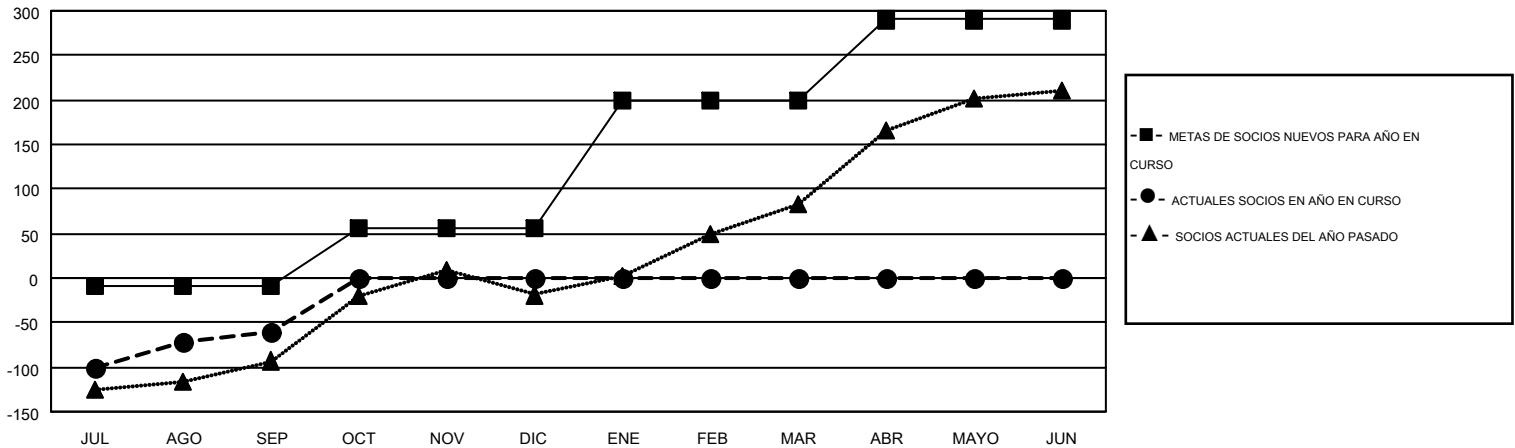

MONTHLY MEMBERSHIP PROGRESS REPORT

Results as of: 9/30/2015

Multiple District R

LOCATION: DOMINICAN REPUBLIC

GMT: CARLOS JUSTINIANO

GMT DE AE 3

Clubes					socios				
RESULTADOS DE 2015-2016					RESULTADOS DE 2015-2016				
TRIMESTRE	META DE CLUBES NUEVOS	NUEVOS CLUBES	CLUBES DADOS DE BAJA	GANANCIA/PÉRDIDA NETA	TRIMESTRE	META DE SOCIOS NUEVOS	SOCIOS FUNDADORES Y NUEVOS SOCIOS AÑADIDOS	SOCIOS DADOS DE BAJA	GANANCIA/PÉRDIDA NETA
JUL/AGO/SEP	0	1	0	1	JUL/AGO/SEP	-8	92	153	-61
OCT/NOV/DIC	0	0	0	0	OCT/NOV/DIC	63	0	0	0
ENE/FEB/MAR	2	0	0	0	ENE/FEB/MAR	145	0	0	0
ABR/MAYO/JUN	1	0	0	0	ABR/MAYO/JUN	90	0	0	0

METAS Y CIFRA ACUMULATIVA DE CLUBES NUEVOS

METAS Y CIFRA ACUMULATIVA DE SOCIOS

CLUBES DADOS DE BAJA: 0	27 CLUBS OF 135 AÑADIERON 1 O MÁS SOCIOS NUEVOS	<u>DISTRIBUCIÓN POR SEXO</u>
		MASCULINO 2,228 (57.25%)
		FEMENINO 1,664 (42.75%)
<u>SOCIOS DADOS DE BAJA</u>	CLIC AQUÍ PARA DATOS DE SALUD DE CLUB	SOCIOS EN UNIDAD FAMILIAR 1,016
FALLECIDOS 6		CABEZA DE FAMILIA 426
CLUB CANCELADO 0		NO ES CABEZA DE FAMILIA 590
OTRO 147		
TOTAL 153		